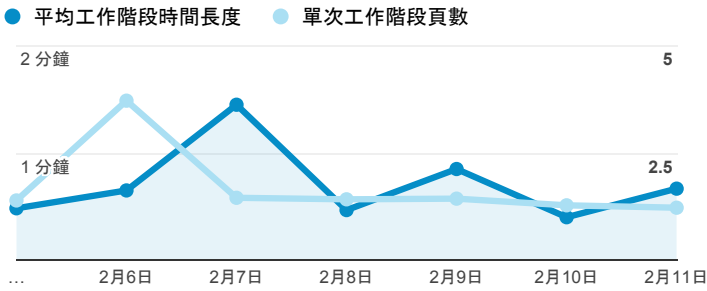

報表01_訪客

2018年2月5日 - 2018年2月11日

所有使用者
100.00% 個工作階段

平均造訪停留時間和單次造訪頁數

跳出率和平均造訪停留時間

造訪和不重複訪客

造訪和新造訪

造訪地圖