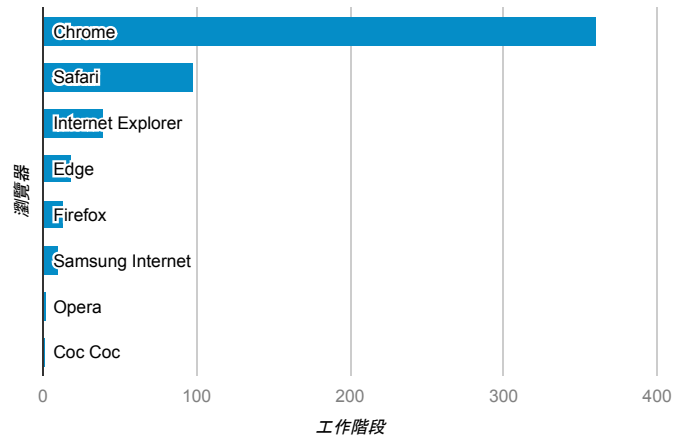

造訪 (依瀏覽器分組)