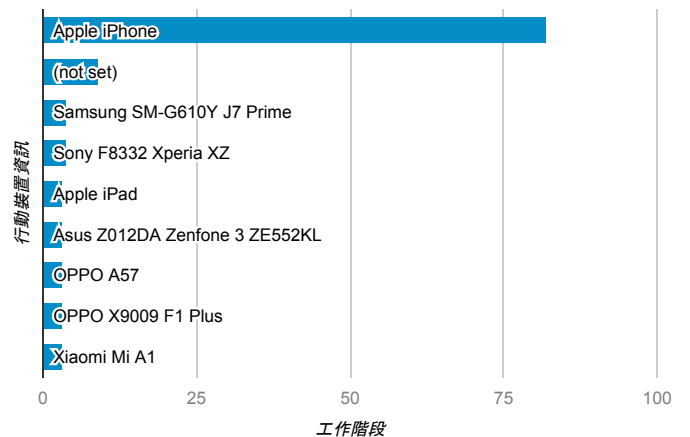

造訪和新造訪率 (依行動裝置資訊分組)