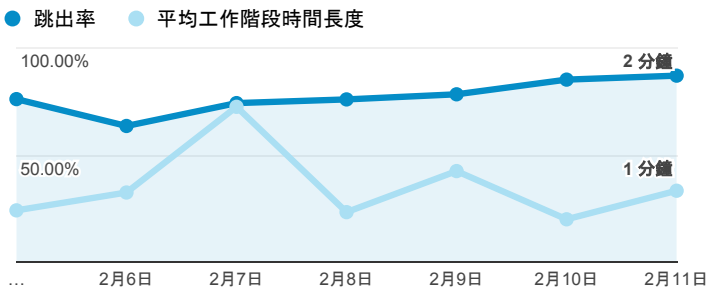

報表01_訪客

2018年2月5日 - 2018年2月11日

所有使用者
100.00% 個工作階段

平均造訪停留時間和單次造訪頁數

跳出率和平均造訪停留時間

造訪和不重複訪客

造訪和新造訪

造訪地圖

造訪 (依瀏覽器分組)

造訪和新造訪率 (依行動裝置資訊分組)

造訪 (依裝置類別分組)

■ desktop ■ mobile ■ tablet

造訪 (依語言分組)

語言	工作階段
zh-tw	441
en-us	81
zh-cn	8
en-ca	3
en-gb	3
ja-jp	2
c	1
ja	1
ko-kr	1
pt-br	1