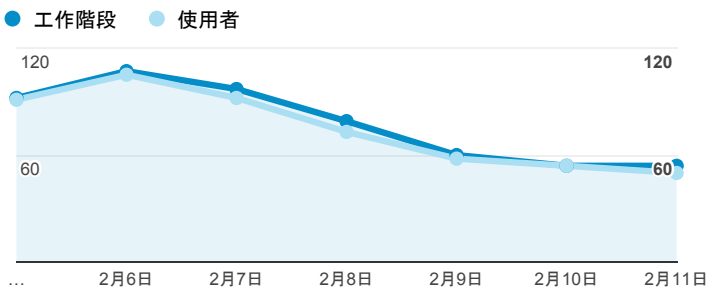

報表01_訪客

2018年2月5日 - 2018年2月11日

所有使用者
100.00% 個工作階段

平均造訪停留時間和單次造訪頁數

跳出率和平均造訪停留時間

造訪和不重複訪客

造訪和新造訪

造訪地圖

造訪 (依瀏覽器分組)

造訪和新造訪率 (依行動裝置資訊分組)

造訪 (依裝置類別分組)

■ desktop ■ mobile ■ tablet

造訪 (依語言分組)

語言	工作階段
zh-tw	441
en-us	81
zh-cn	8
en-ca	3
en-gb	3
ja-jp	2
c	1
ja	1
ko-kr	1
pt-br	1