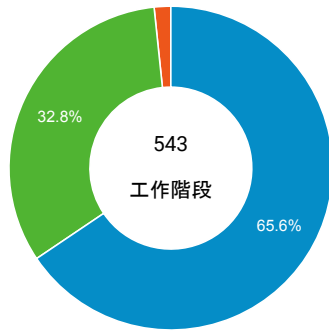

造訪 (依瀏覽器分組)

造訪和新造訪率 (依行動裝置資訊分組)

造訪 (依裝置類別分組)

■ desktop ■ mobile ■ tablet

造訪 (依語言分組)

語言	工作階段
zh-tw	441
en-us	81
zh-cn	8
en-ca	3
en-gb	3
ja-jp	2
c	1
ja	1
ko-kr	1
pt-br	1