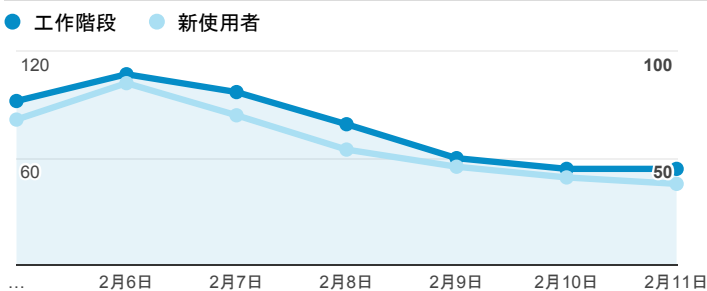

報表01_訪客

2018年2月5日 - 2018年2月11日

所有使用者
100.00% 個工作階段

平均造訪停留時間和單次造訪頁數

跳出率和平均造訪停留時間

造訪和不重複訪客

造訪和新造訪

造訪地圖

造訪 (依瀏覽器分組)

造訪和新造訪率 (依行動裝置資訊分組)

造訪 (依裝置類別分組)

■ desktop ■ mobile ■ tablet

造訪 (依語言分組)

語言	工作階段
zh-tw	441
en-us	81
zh-cn	8
en-ca	3
en-gb	3
ja-jp	2
c	1
ja	1
ko-kr	1
pt-br	1