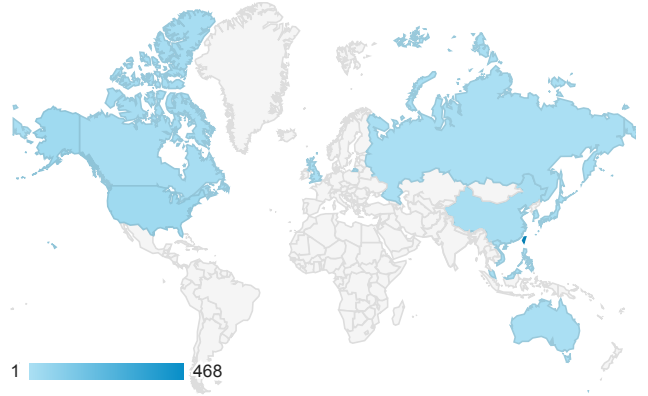

報表01_訪客

2018年2月5日 - 2018年2月11日

所有使用者
100.00% 個工作階段

平均造訪停留時間和單次造訪頁數

跳出率和平均造訪停留時間

造訪和不重複訪客

造訪和新造訪

造訪地圖